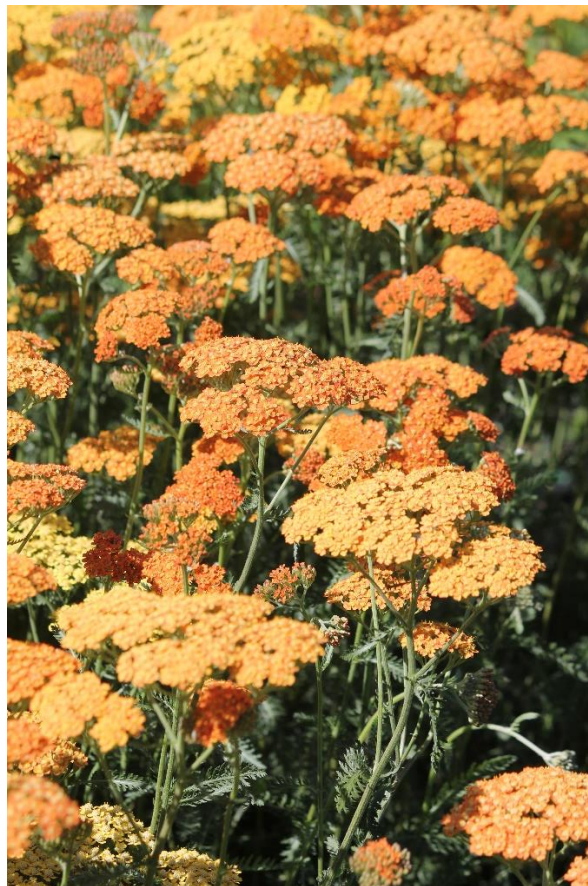

*Hemerocallis 'Pink Damask'*

tarhapäivänlilja

*Achillea 'Terracotta'*

tarhakärsämö

*Coreopsis verticillata*

syyskaumosilmä

*Gypsophila cerastioides*

patjaharso

Phlox paniculata 'Early Cerise'

syysleimu

Phlox paniculata 'Early White'

syysleimu

Sedum sexangulare

särmämaksaruoho

Hosta 'Great Expectations'

jalokuunilija